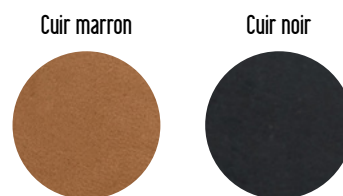

- ★ Option boîte luxe en bois + Similicuir Charme (11 coloris), ou Cuir véritable (2 coloris), au choix :

- ★ Similicuir Charme de haute qualité , 11 coloris au choix :

- ★ Option couverture Cuir Véritable :

★ Ouverture à plat: possibilité d'impression sur une double-page

★ Plexiglass 5mm d'épaisseur

- ★ De 20 à 100 pages
- ★ Épaisseur des pages: 0,8mm soit 900gr/m2
- ★ Pages papier photo Fuji DP11, 3 types de papier:
  - Lustré (mat)
  - Silk (soie)
  - Métallique (ultra Brillant laminé)

★ Option boîte luxe en bois + Similicuir Charme (11 coloris), ou Cuir véritable (2 coloris), au choix (voir nuancier ci-dessous) :

★ Dernière de couverture Similicuir Charme de haute qualité  
11 coloris au choix :

★ Option Dernière de couverture Cuir Véritable  
2 coloris au choix :

★ Option Embossage texte sur la couverture de la boîte luxe.